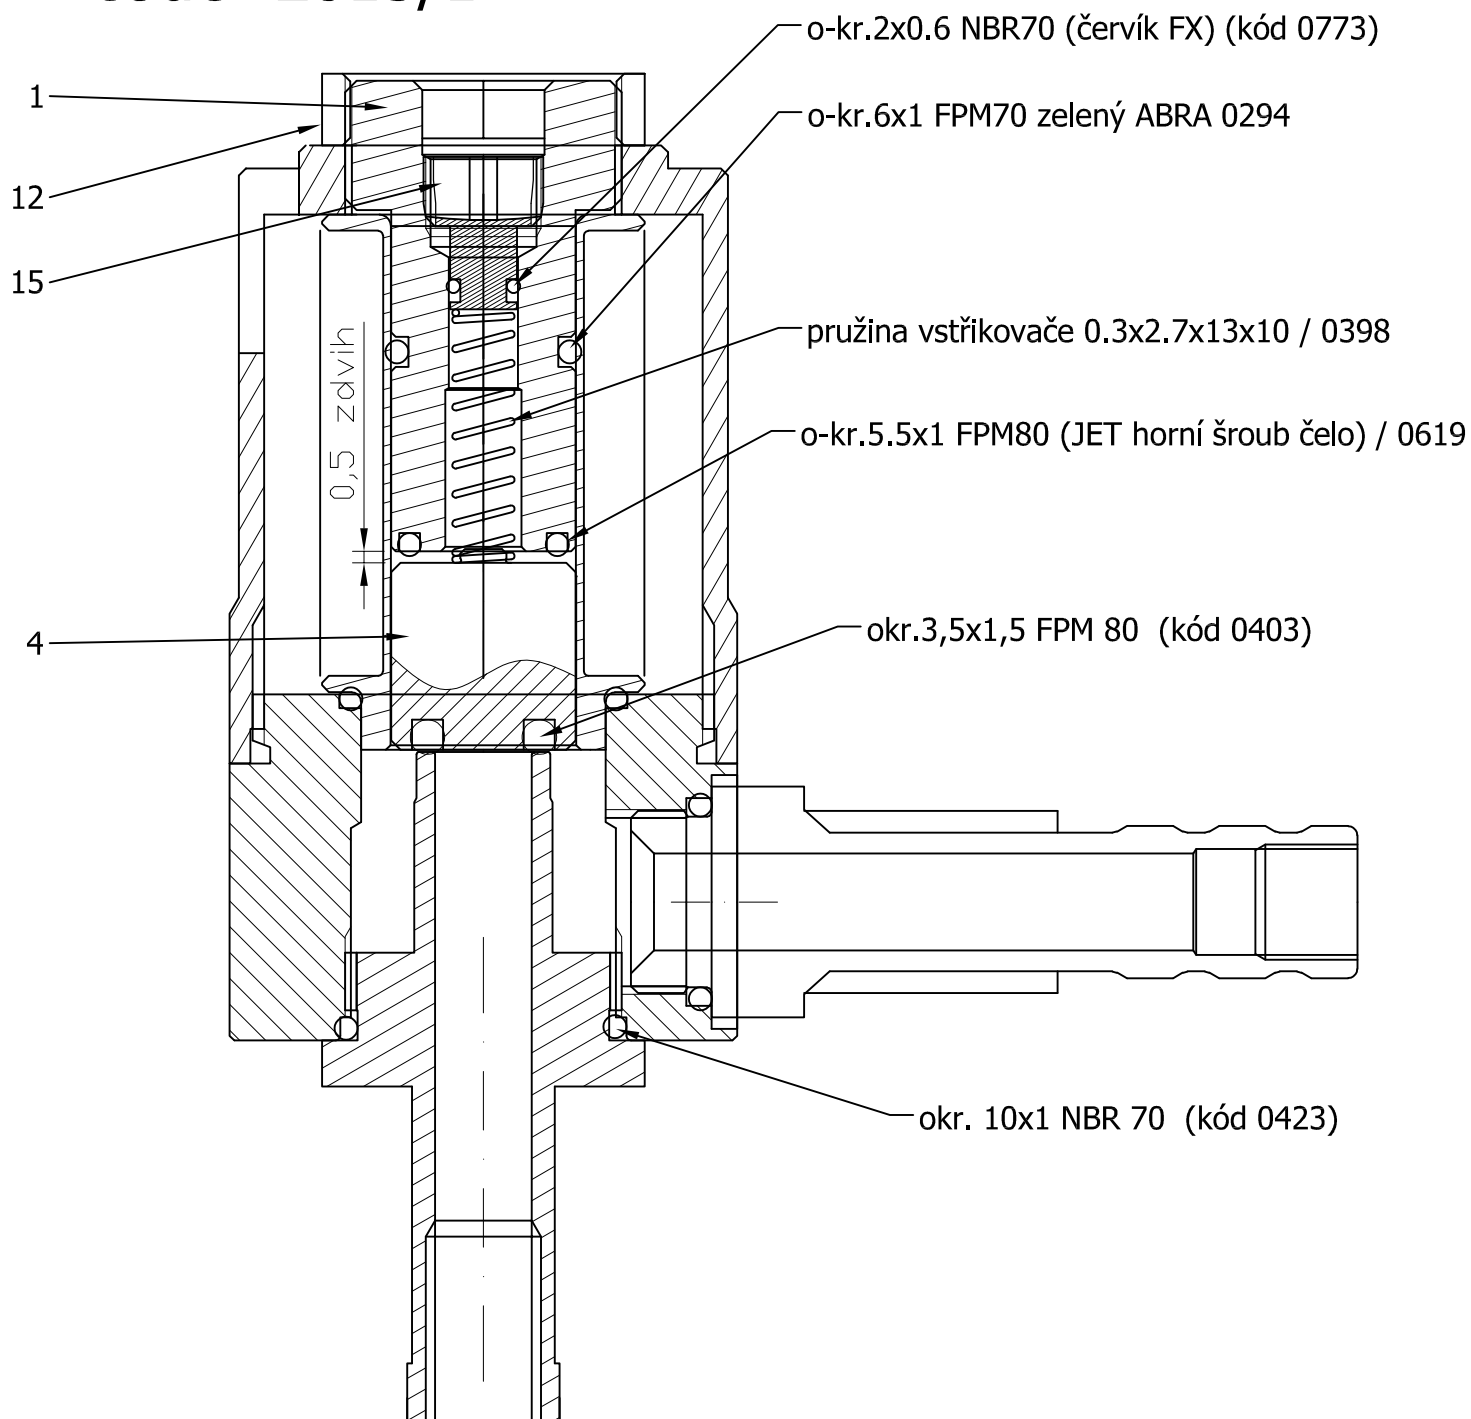

14-0-5 / 11.6.2015

revizní sada vstřikovače Magic JET

code: 2015/1

15	červík FX M5x0,5 (horního šroubu FX)	14-1-12	0398
4	jádro JET	14-1-4D	0419
12	matice aretační šroubu	14-1-12	0415/V
1	šroub JET(čelní Okr) 0,8	14-1-1-2	0937