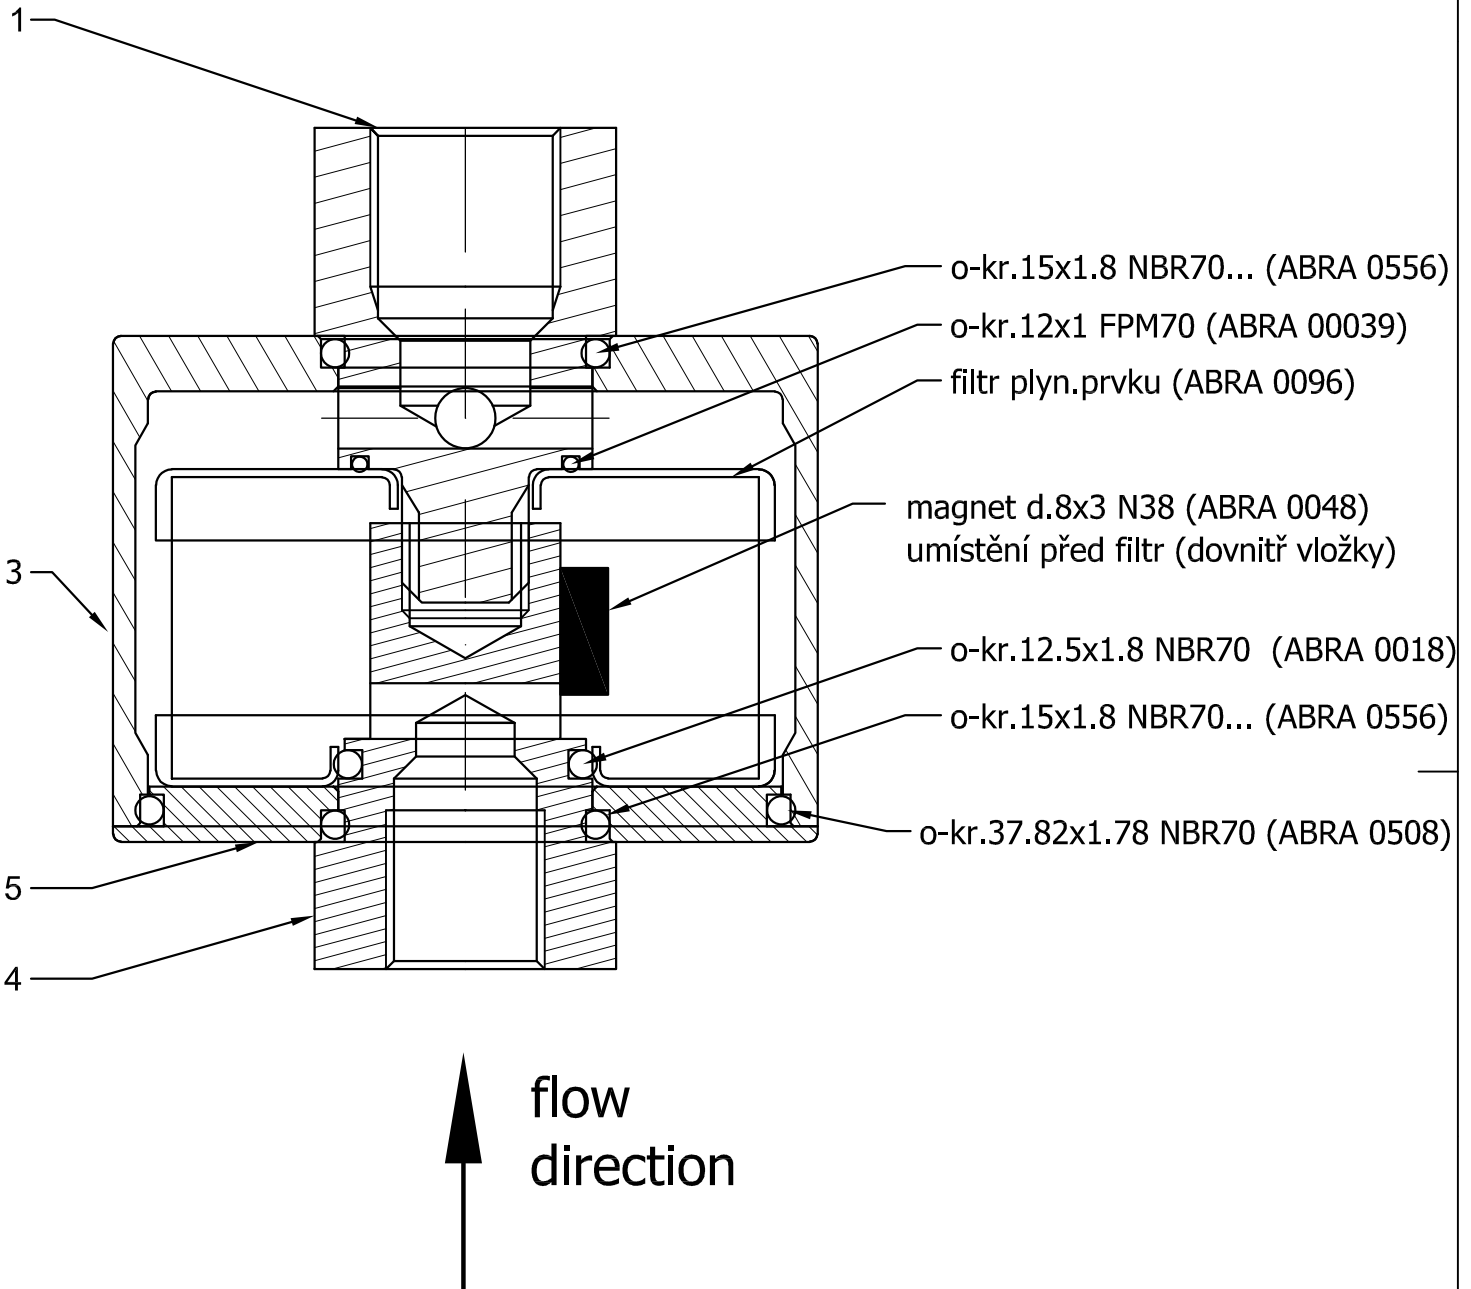

0483 filtr kapaln  f ze LPG d.6
 0484 filtr kapaln  f ze LPG d.8

5	1	kryt filtru kapaln� f�ze	15-1-3-2	0559		
4	1	řroub fkf spodn� pro Cu d.6/ d.8 (vnitřn� M8)	15-1-4 / 15-1-6	0503/0525		
3	1	t�lo filtru kapaln� f�ze	15-1-3-1	0504		
1	1	řroub fkf horn� pro Cu d6/ d8 (vn�jřn� M8)	15-1-1 / 15-1-5	0505/0524		
Itemref	Quantity	Title/Name, designation, material, dimension etc	Article No./Reference	code		
Designed by Lichovnik		Checked by	Approved by - date	File name sestava FK1	Date 17/12/2014	Scale 2:1
HL Propan s.r.o.			filtr kapaln� f�ze FK1/FK2			
			15-0	Edition 1	Sheet 1	