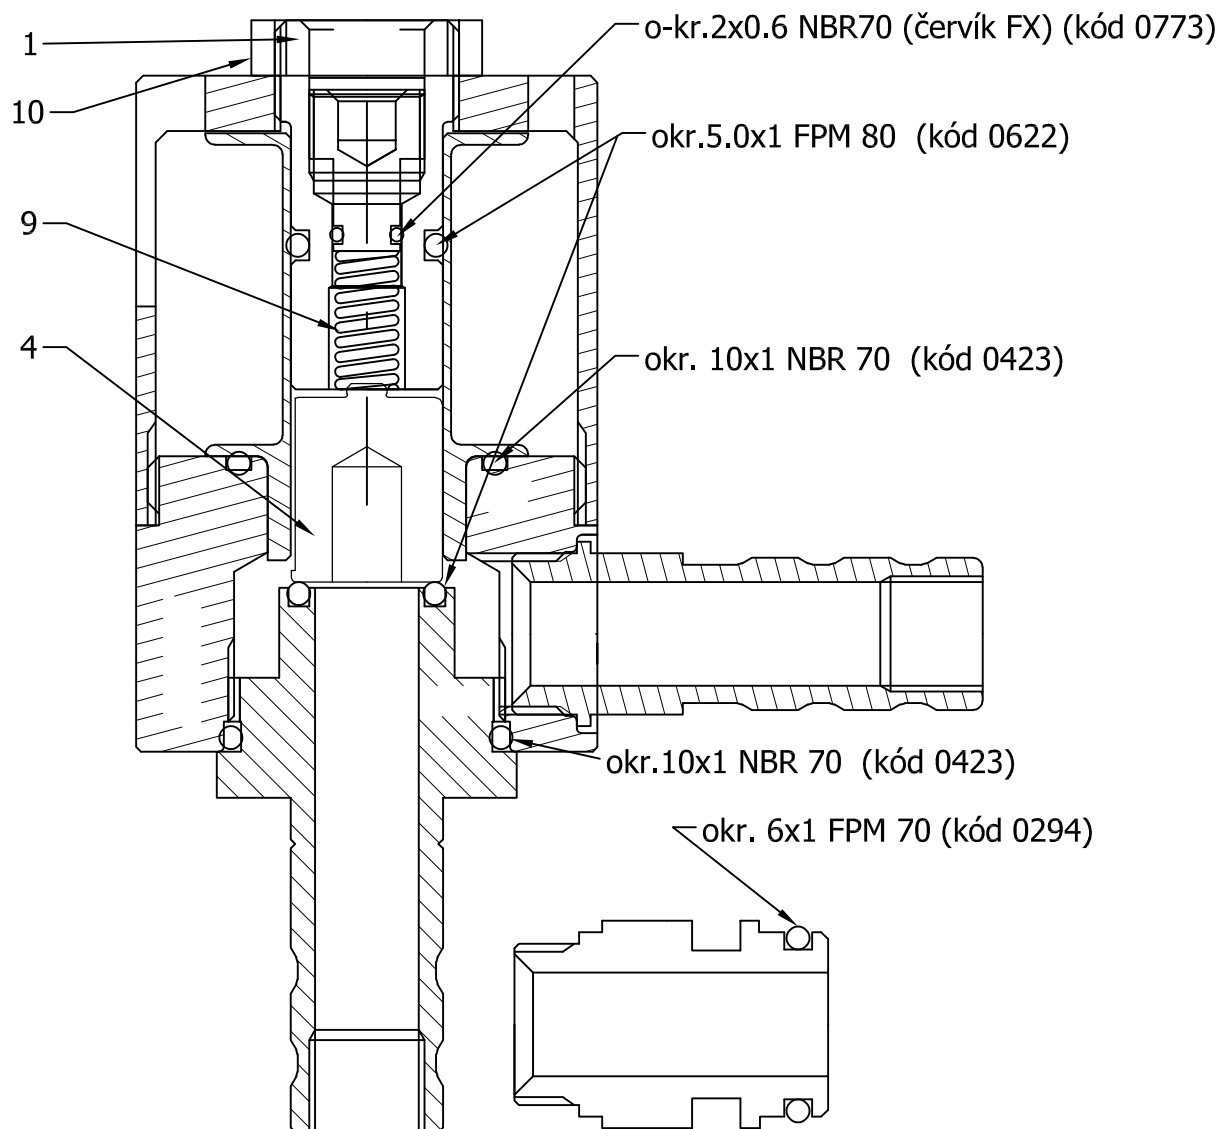

# 14FX-0-5

## 2010 revizní sada vstřikovače Magic FX

|    |                                                                       |           |      |
|----|-----------------------------------------------------------------------|-----------|------|
| 10 | matice aretační šroubu FX OK10 M8x 0.5                                | 14FX-1-10 | 0758 |
| 9  | pružina nerez FX - 0,45 / 2,75 / 7,0 -zabroušených / 10 z. mat 1.4310 |           | 0764 |
| 4  | jádro FX - neuvolněné                                                 | 14FX-1-4  | 0763 |
| 1  | šroub horní FX s červem                                               | 14FX-1-1  | 0762 |