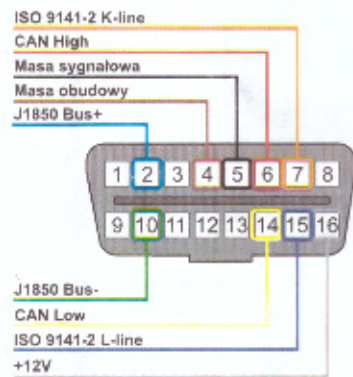

Widok
od przodu gniazda

SCANNER TECH OBD - podłączenie jako niezależny czytnik OBD

LPGTECH
GAS TECHNOLOGY