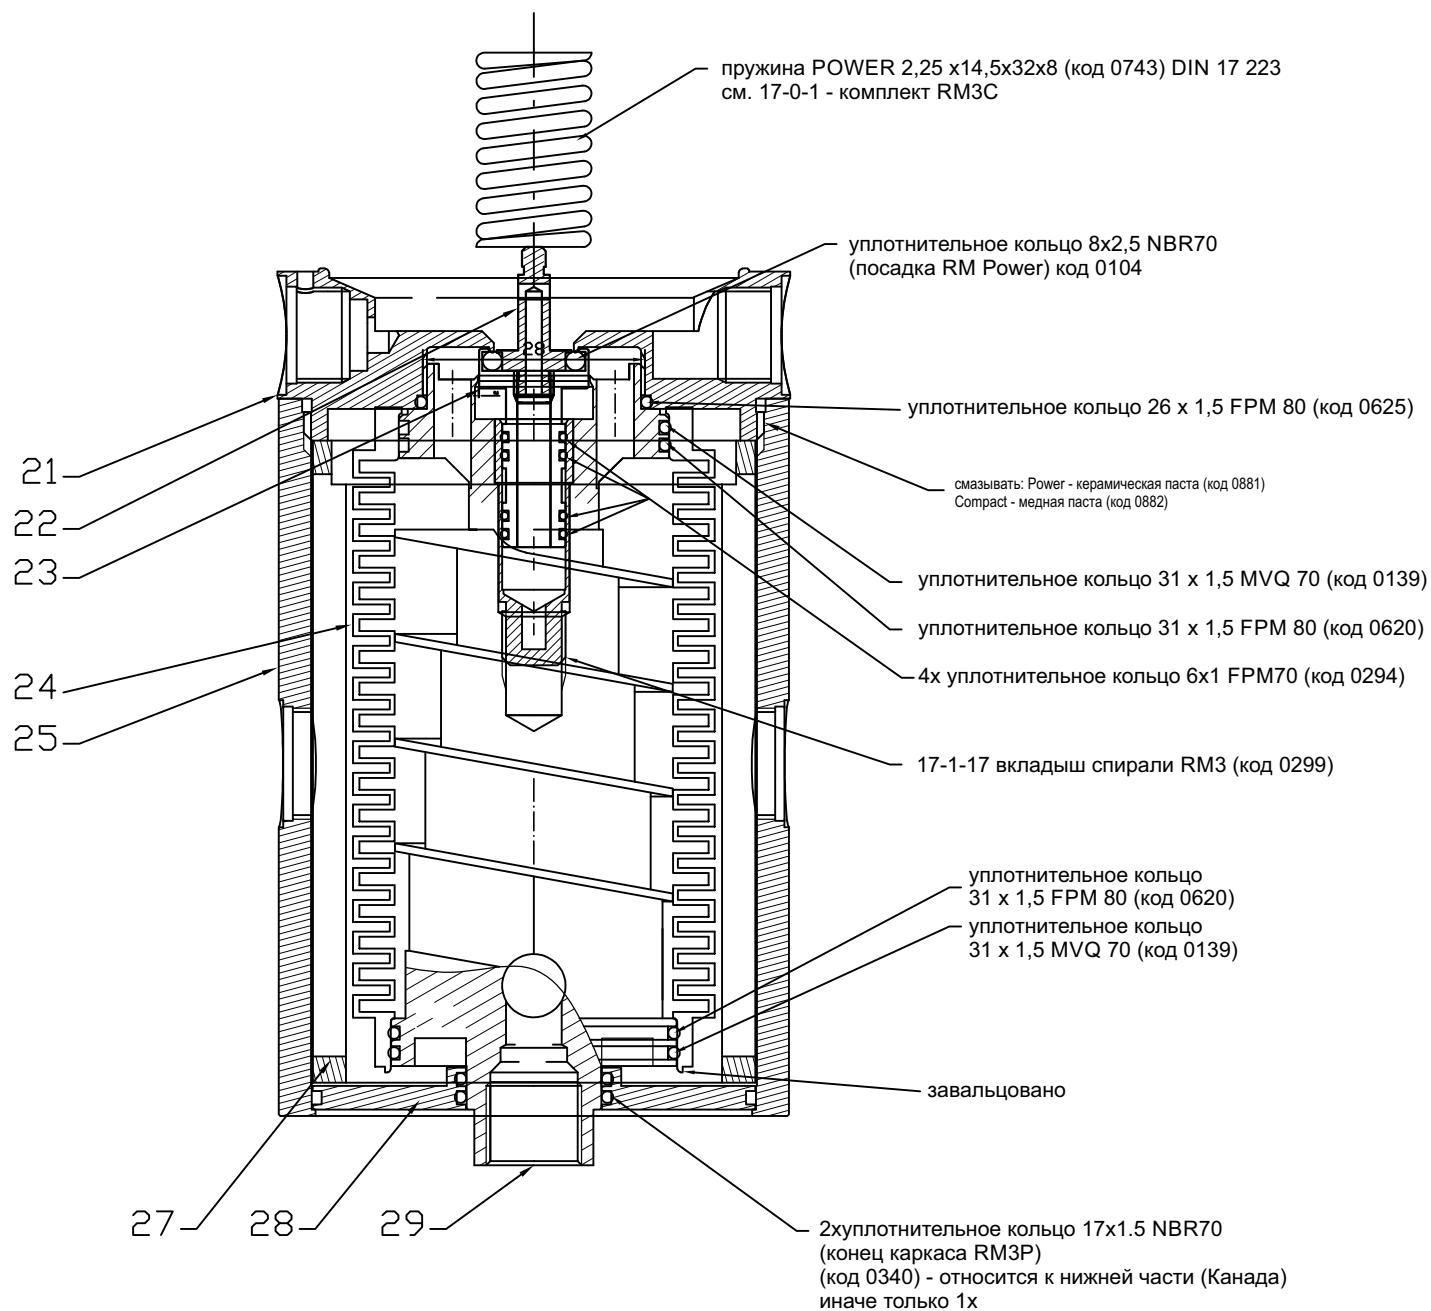

редуктор Magic 3 Power

ABRA код 1311 вариант а

редуктор Magic 3 Power EG gold

ABRA код 1315 вариант б - гладкий теплообменник

29	1	спираль RM3P	17P-1-29a/b	0726
28	1	конец каркаса RM3P	17P-1-26-2	0723
27	1	вкладыш каркаса RM3P	17P-1-27	0739
25	1	каркас RM3P	17P-1-25	0724
24	1	теплообменник RM3P / вариант а / вариант б	17P-1-24 / а,б	0725/0775
23	1	корпус клапана регулировки давления RM3P	17P-1-22-2	0727
22	1	штифт клапана регулировки давления RM3P	17P-1-22-1	0728
21	1	корпус RM3P	17-1-5	0729

Номер поз.	Кол-во	Название / Имя, обозначение, материал, размер и т.д.			№ изделия/указание	Код
Разработал Личовник		Проверил	Утвердил - дата	Имя файла MAGIC3 Power	Дата 3.02.2015	Масштаб 1:1
HL Propan				MAGIC3 POWER только различия		
				17P-0-2	Издание 1	Лист 1